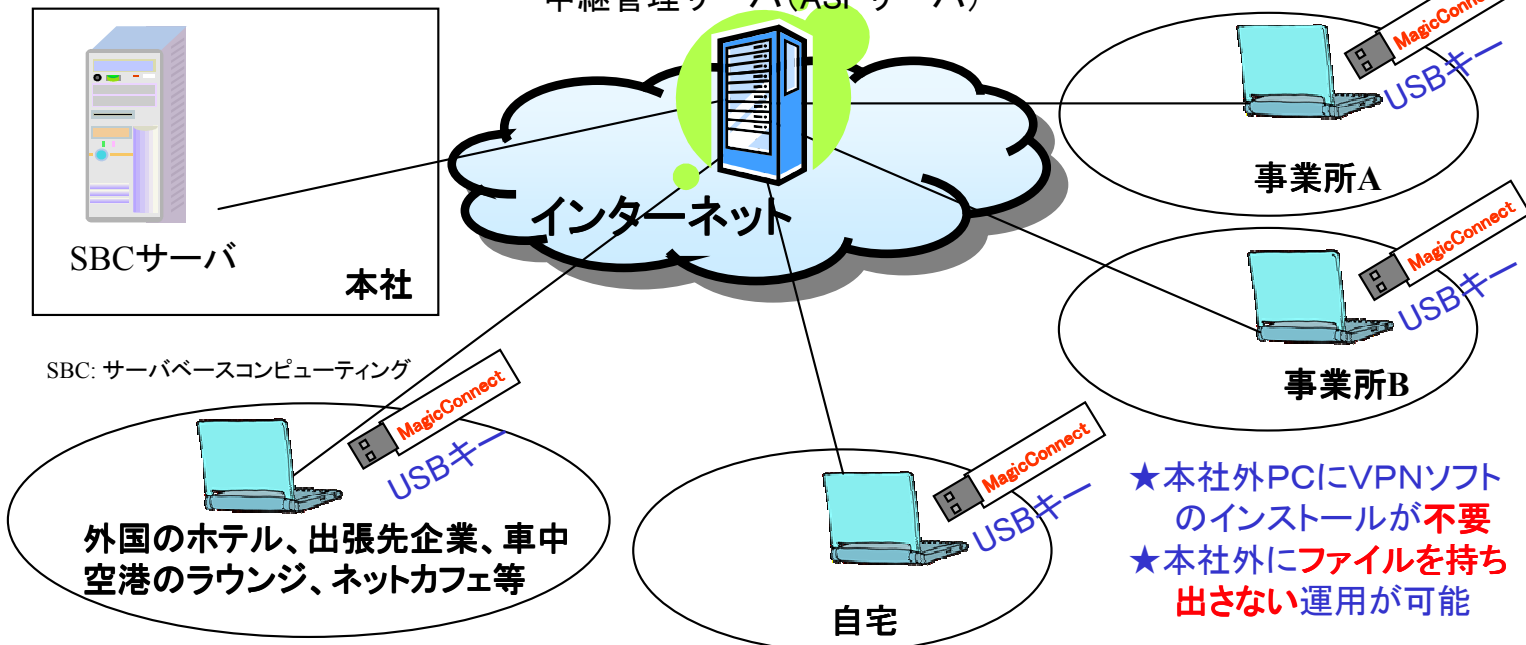

中継管理サーバ(ASPサーバ)

- ★ 本社外PCにVPNソフトのインストールが**不要**
- ★ 本社外に**ファイル**を持ち出さない運用が可能