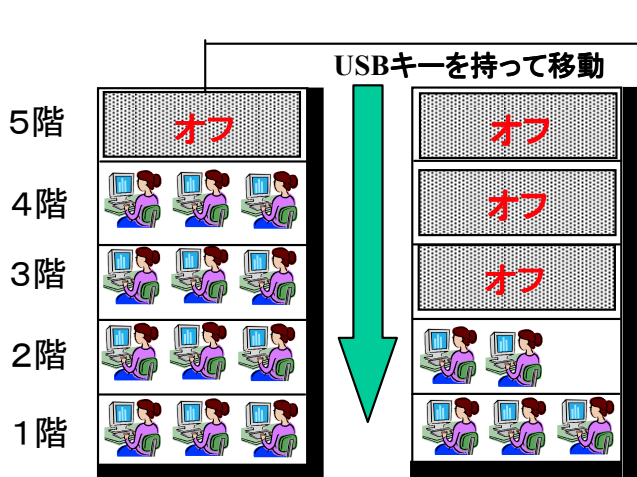

オフィスビル

社員

解決

【マジックコネクト】

- 週一回のテレワークで、スペース、光熱費などを20%削減
- 時間外勤務者はUSBキーを持って特定フロアに集合、CO₂削減、コスト削減

《時間内》
1フロア(20%)不要
光熱費20%オフ

《時間外》
時間外勤務者を
集合

テレワーカー(自宅等)