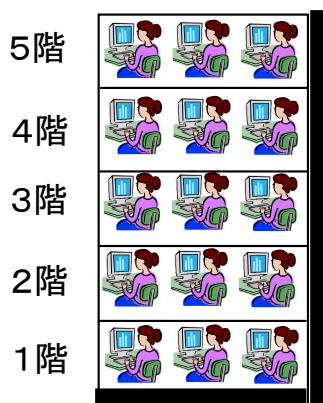

マジックコネクト 2.0

地球温暖化対策を強力にサポート

— テレワークでCO₂削減とコスト削減を実現 —

【従来の方法と課題】

- 全員が出社してくるため、スペース、光熱費などが人数分必要
- 時間外勤務時間も全館の照明点灯、エアコンなどが必要

《時間内》
人数分のフロア、
光熱費が必要

魔法のUSBキーを使って

《時間外》
少人数でも全フ
ロアを使用

オフィスビル

社員

解決

【マジックコネクト】

- 週一回のテレワークで、スペース、光熱費などを20%削減
- 時間外勤務者はUSBキーを持って特定フロアに集合、CO₂削減、コスト削減

《時間内》
1フロア(20%)不要
光熱費20%オフ

《時間外》
時間外勤務者を
集合

テレワーカー(自宅等)