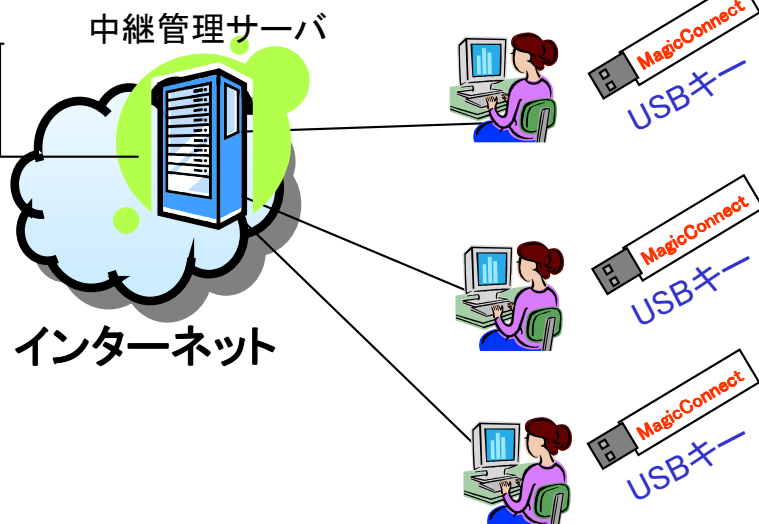

マジックコネクト 2.0

地球温暖化対策を強力にサポート

— テレワークでCO₂削減とコスト削減を実現 —

【従来の方法と課題】

- 全員が出社してくるため、スペース、光熱費などが人数分必要
- 時間外勤務時間も全館の照明点灯、エアコンなどが必要

《時間内》
人数分のフロア、
光熱費が必要

魔法のUSBキーを使って

《時間外》
少人数でも全フ
ロアを使用

オフィスビル

社員

解決

【マジックコネクト】

- 週一回のテレワークで、スペース、光熱費などを20%削減
- 時間外勤務者はUSBキーを持って特定フロアに集合、CO₂削減、コスト削減

《時間内》
1フロア(20%)不要
光熱費20%オフ

《時間外》
時間外勤務者を
集合

テレワーカー(自宅等)