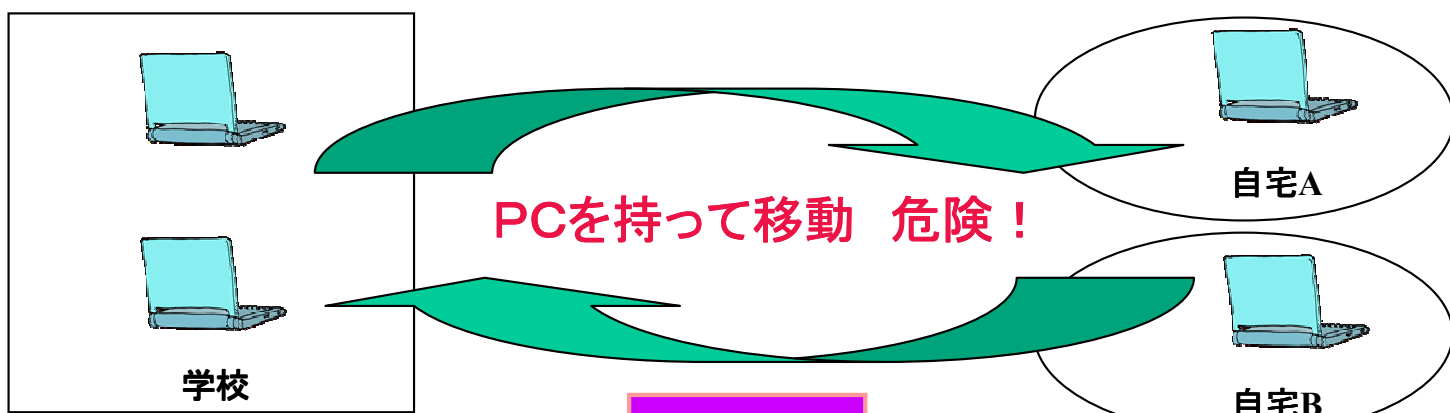

マジックコネクト 2.0

先生の持ち帰り業務を支援

— 持ち運ぶのはUSBキーだけ 安全なテレワークをご提案 —

【従来の利用方法】

- 学校で使用しているPCを自宅に持ち帰り、成績投入
- PC紛失は致命傷
- 全教師にPCを用意出来ないため、個人でPCを購入、管理が心配

魔法のUSBキーを使って

解決

【マジックコネクト】

- 学校からファイルを持ち出さない安全設計
- PC紛失は物損のみ
- 学校内の研修用PCも利用可能なため、少数のPCを補填するだけでOK
- SBCサーバを設置することにより、ファイルは学内外に流出しない

SBC: サーバベースコンピューティング

※PCに変更を加えないため、研修用PCも利用可能