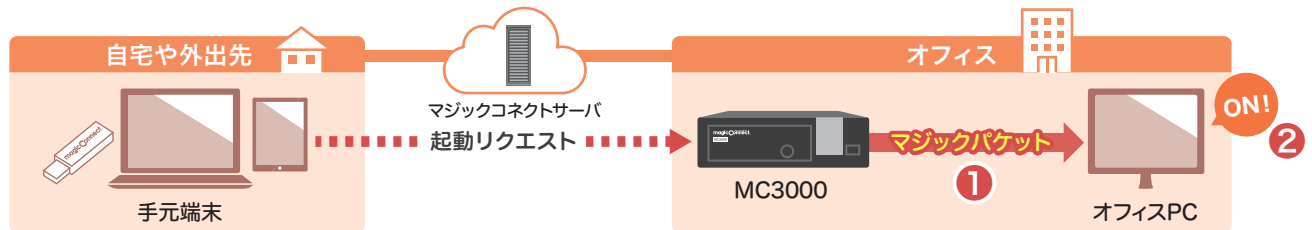

仕組み

① 起動リクエストを受け取ったMC3000は、該当するオフィスPCにマジックパケットを送出します。

② パケットを受け取ったオフィスPCは、起動します。

仕様と価格

起動させたいオフィスPCやサーバの条件	「WOL (Wake On LAN) 機能」による起動に対応していること - 有線LANに接続していること - 機器の起動後、BIOSのパスワード入力などが要求されずにWindows OSにログオンできること	
ネットワーク	10BASE-T / 100BASE-TX / 1000BASE-T	
寸法 / 重量	高さ43mm 幅165mm 奥行190mm / 1.3kg	
消費電力 / 電源	17.6 W(最大) / AC100~240V 0~40°C	
認証規格	- PSE - FCC, CE, BSMI, RCM, VCCI, RED	- CB, BSMI, ETL - RoHS, Energy Star, ErP

価格 (消費税別)
オープン価格です。
「MC3000」1台につき、 対象機器専用アカウント
年間使用料 12,000円
初期費用 5,000円
1IDのご契約が必要です。

価格や30日間無料お試しは

マジックコネクト 問い合わせ

検索

NTT テクノクロス株式会社
〒220-0012 横浜市西区みなとみらい4-4-5 横浜アイマークプレイス
TEL : 045-212-7542 FAX : 045-212-7581
製品 URL : <https://www.magicconnect.net/>

「MagicConnect」はNTTテクノクロス株式会社の登録商標です。その他会社名、製品名などの固有名詞は、一般に該当する会社もしくは組織の商標または登録商標です。

- ●NTTテクノクロスは環境保護に取り組んでいます。
- ●製品の外観・仕様・価格等は、改善のため予告無く変更することがあります。ご了承ください。
- ●このパンフレットに記載されている内容は2019年3月時点で販売している製品に関する情報です。