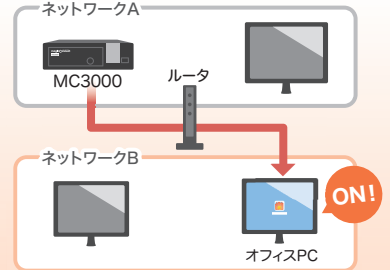

オフィス

- 2 オフィスPC起動後、マジックコネクトで接続して業務を実施

自宅

マジックコネクトで接続

オフィス

※実際はログオン待ち画面です。

- 3 業務終了後、オフィスPCを
シャットダウン

オフィス

1台のMC3000で、100台のオフィスPCを起動できます。

オフィスネットワークにつながっているPCやサーバを最大100台まで、1台のMC3000に登録できます。

MC3000とネットワークセグメントが異なるオフィスPCであっても、起動できます。*

★ディレクティッド・ブロードキャスト※に対応しているルータやL3スイッチが必要です。

※指定のネットワーク内にある複数機器に、いっせいにデータを送信することです。

MC3000が送出する102バイトのデータ(マジックパケット)による、社内ネットワークへの負荷はほとんどありません。

仕組み

① 起動リクエストを受け取ったMC3000は、該当するオフィスPCにマジックパケットを送出します。

② パケットを受け取ったオフィスPCは、起動します。

仕様と価格

起動させたいオフィスPCやサーバの条件	<ul style="list-style-type: none"> 「WOL (Wake On LAN) 機能」による起動に対応していること 有線LANに接続していること 機器の起動後、BIOSのパスワード入力などが要求されずにWindows OSにログオンできること 	
ネットワーク	10BASE-T / 100BASE-TX / 1000BASE-T	
寸法 / 重量	高さ43mm 幅165mm 奥行190mm / 1.3kg	
消費電力 / 電源	17.6 W(最大) / AC100~240V 0~40°C	
認証規格	<ul style="list-style-type: none"> PSE FCC, CE, BSMI, RCM, VCCI, RED 	<ul style="list-style-type: none"> CB, BSMI, ETL RoHS, Energy Star, ErP