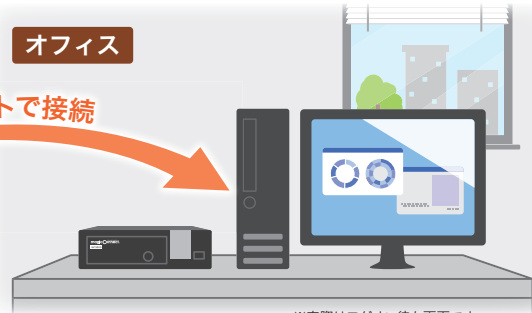

必要なときに、遠隔からオフィスPCを起動させる
マジックコネクト専用アプライアンス

WOLコントローラ

MC3000

マジックコネクトのリモートアクセス製品と合わせて使うことで、
自宅や外出先からオフィスPCを起動できます。

利用イメージ

- 1 オフィスPCの電源を入れるように、MC3000に起動リクエストを送信

自宅

起動リクエスト

オフィス

- 2 オフィスPC起動後、マジックコネクトで接続して業務を実施

自宅

マジックコネクトで接続

オフィス

※実際はログオン待ち画面です。

- 3 業務終了後、オフィスPCを
シャットダウン

オフィス

1台のMC3000で、100台のオフィスPCを起動できます。

オフィスネットワークにつながっているPCやサーバを最大100台まで、1台のMC3000に登録できます。

MC3000とネットワークセグメントが異なるオフィスPCであっても、起動できます。*

★ディレクティッド・ブロードキャスト※に対応しているルータやL3スイッチが必要です。

※指定のネットワーク内にある複数機器に、いっせいにデータを送信することです。