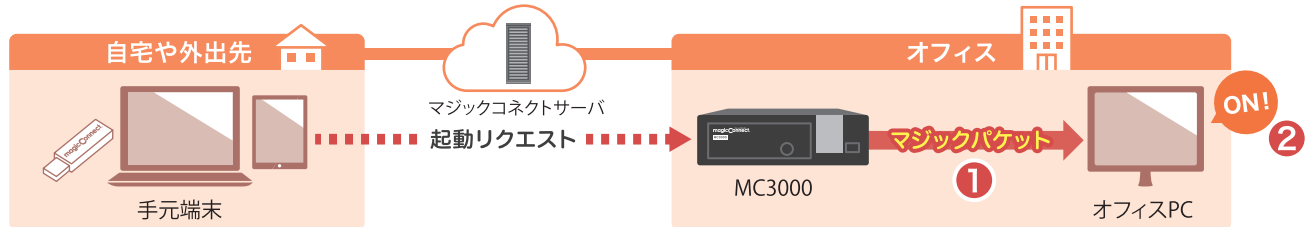

仕組み

1 起動リクエストを受け取ったMC3000は、該当するオフィスPCにマジックパケットを送出します。

2 パケットを受け取ったオフィスPCは、起動します。

仕様と価格

起動させたいオフィスPCやサーバの条件	・「WOL (Wake On LAN)機能」による起動に対応していること ・有線LANに接続していること ・機器の起動後、BIOSのパスワード入力などが要求されずにWindows OSにログインできること	
ネットワーク	10BASE-T / 100BASE-TX / 1000BASE-T	
寸法 / 重量	高さ43mm 幅165mm 奥行190mm / 1.3kg	
消費電力 / 電源	17.6 W(最大) / AC100~240V 0~40°C	
認証規格	・ PSE ・ FCC, CE, BSMI, RCM, VCCI, RED	・ CB, BSMI, ETL ・ RoHS, Energy Star, ErP

価格 (消費税別)
オープン価格です。
「MC3000」1台につき、 対象機器専用アカウント 年間使用料 12,000円 初期費用 5,000円
1IDのご契約が必要です。

製品の詳細や無料お試しは [マジックコネクト MC3000](#) [検索](#)

NTTテクノクロス

NTTテクノクロス株式会社
〒220-0012 横浜市西区みなとみらい4-4-5 横浜アイマークプレイス
TEL : 045-212-7542
製品 URL : <https://www.magicconnect.net/>

「MagicConnect」はNTTテクノクロス株式会社の登録商標です。その他会社名、製品名などの固有名詞は、一般に該当する会社もしくは組織の商標または登録商標です。

- ●NTTテクノクロスは環境保護に取り組んでいます。
- ●製品の外観・仕様・価格等は、改善のため予告無く変更することがあります。あらかじめご了承ください。
- ●このパンフレットに記載されている内容は、2021年10月時点で販売している製品に関する情報です。