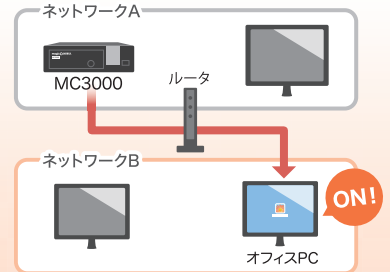

オフィス

- 2 オフィスPC起動後、マジックコネクトで接続して業務を実施

自宅

マジックコネクトで接続

オフィス

- 3 業務終了後、オフィスPCを
シャットダウン

オフィス

導入効果

オフィスネットワークにつながっているPCやサーバを最大100台まで、1台のMC3000に登録できます。

MC3000とネットワークセグメントが異なるオフィスPCであっても、起動できます。*

★ディレクティッド・ブロードキャスト®に対応しているルータやL3スイッチが必要です。

※指定のネットワーク内にある複数機器に、いっせいにデータを送信することです。

MC3000が送出する102バイトのデータ(マジックパケット)による、社内ネットワークへの負荷はほとんどありません。

仕組み

1 起動リクエストを受け取ったMC3000は、該当するオフィスPCにマジックパケットを送出します。

2 パケットを受け取ったオフィスPCは、起動します。

仕様と価格

起動させたいオフィスPCやサーバの条件	・「WOL (Wake On LAN)機能」による起動に対応していること ・有線LANに接続していること ・機器の起動後、BIOSのパスワード入力などが要求されずにWindows OSにログインできること	
ネットワーク	10BASE-T / 100BASE-TX / 1000BASE-T	
寸法 / 重量	高さ43mm 幅165mm 奥行190mm / 1.3kg	
消費電力 / 電源	17.6 W(最大) / AC100~240V 0~40°C	
認証規格	・ PSE ・ FCC, CE, BSMI, RCM, VCCI, RED	・ CB, BSMI, ETL ・ RoHS, Energy Star, ErP