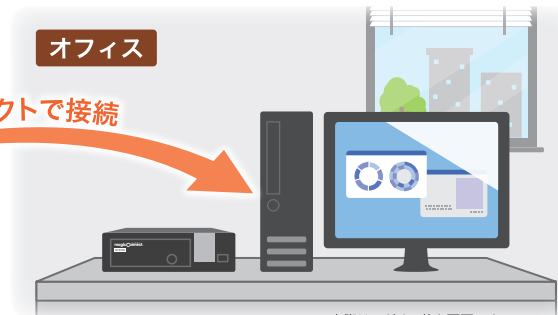

必要なときに、遠隔からオフィスPCを起動させる
マジックコネクト専用アプライアンス

WOLコントローラ

MC3000

マジックコネクトのリモートアクセス製品と合わせて使うことで、
自宅や外出先からオフィスPCを起動できます。

利用イメージ

- 1 オフィスPCの電源を入れるように、MC3000に起動リクエストを送信

自宅

起動リクエスト

オフィス

- 2 オフィスPC起動後、マジックコネクトで接続して業務を実施

自宅

マジックコネクトで接続

オフィス

- 3 業務終了後、オフィスPCを
シャットダウン

オフィス

導入効果

オフィスネットワークにつながっているPCやサーバを最大100台まで、1台のMC3000に登録できます。

MC3000とネットワークセグメントが異なるオフィスPCであっても、起動できます。*

★ディレクティッド・ブロードキャスト®に対応しているルータやL3スイッチが必要です。

※指定のネットワーク内にある複数機器に、いっせいにデータを送信することです。

MC3000が送出する102バイトのデータ(マジックパケット)による、社内ネットワークへの負荷はほとんどありません。